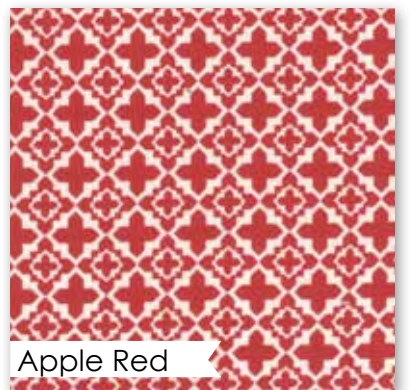

Vanilla Apple Red

5613 12 *

Vanilla Apple Red

5618 11

Vanilla Apple Red

5614 12

Apple Red

5616 12 *

Apple Red

5610 12

Apple Red

5615 12 *

Apple Red

5618 12

Apple Red

5617 12 *

Apple Red

5612 22 *

Apple Red

5614 22 *

SW P234 / SW P234G
Buckle Up
Size: 75" x 75"

Multi

5612 21 *

Vanilla